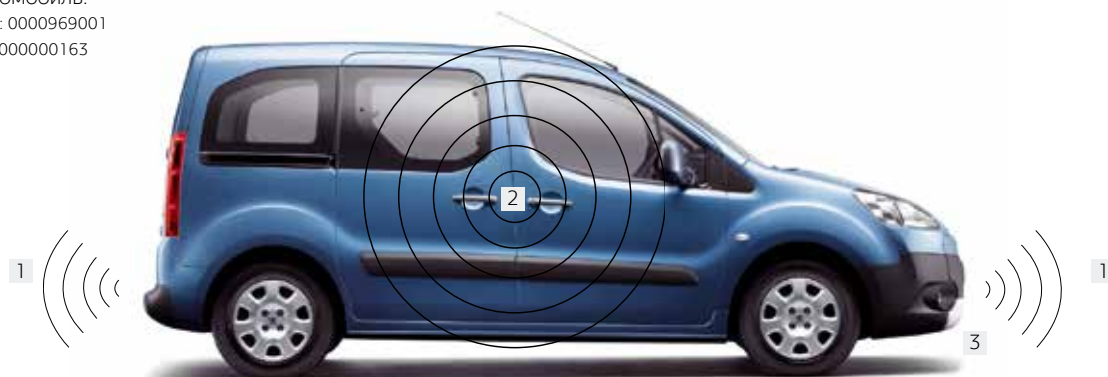

1 Система помощи при парковке

Эта электронная система значительно упрощает осуществление точных маневров при движении вперед и задним ходом. При помощи специальных датчиков, встроенных в бамперы, она способна обнаружить большинство препятствий, с которыми может столкнуться автомобиль.

Передние датчики: 0000969001

Задние датчики: D000000163

2 Система охранной сигнализации

Система охранной сигнализации с дистанционным управлением обеспечивает защиту периметра и объемную защиту вашего автомобиля от проникновения и угона.

D000000216

D000000217

3 Противотуманные фары

Дополнительные фары улучшают эффективность освещения дороги Вашим автомобилем Partner Терее в условиях тумана.

0000968253

Детские кресла

Линейка кресел, предназначенных для перевозки детей до 36 кг, включая младенцев, обеспечивает оптимальный комфорт. Эти кресла, прошедшие испытания и сертификацию, отвечают самым строгим нормам безопасности. (Европейская сертификация ECE R44).